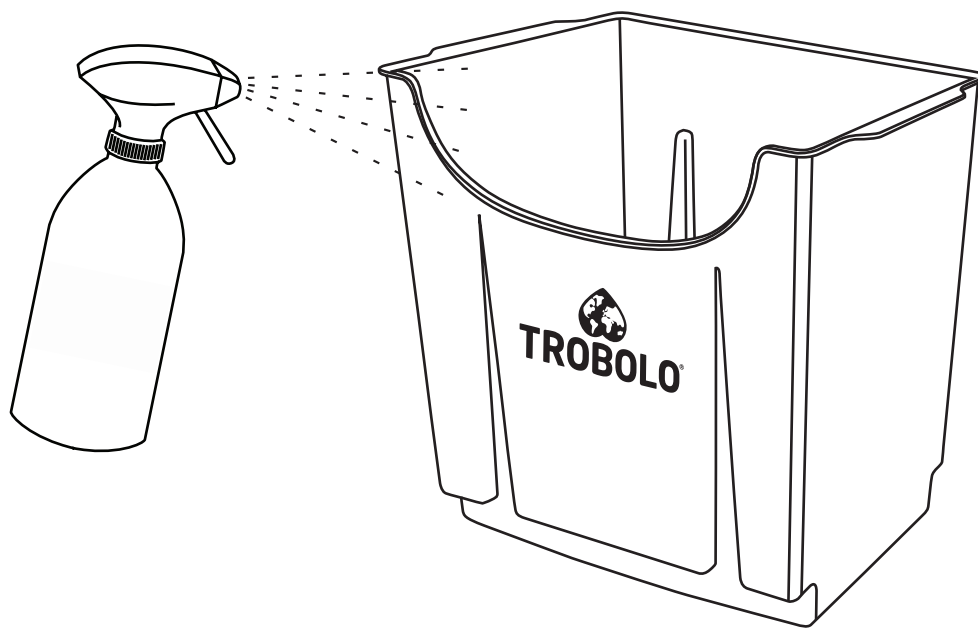

Solids container

Feststoffbehälter
Bac à matières solides
Contenedor de sólidos
Contentitore per solidi
Container voor vaste stoffen
Pojemnik na odpady stałe

Liquids container with TROBOLO SafeShell System®

1/4

11

12

13

14

15

16

17