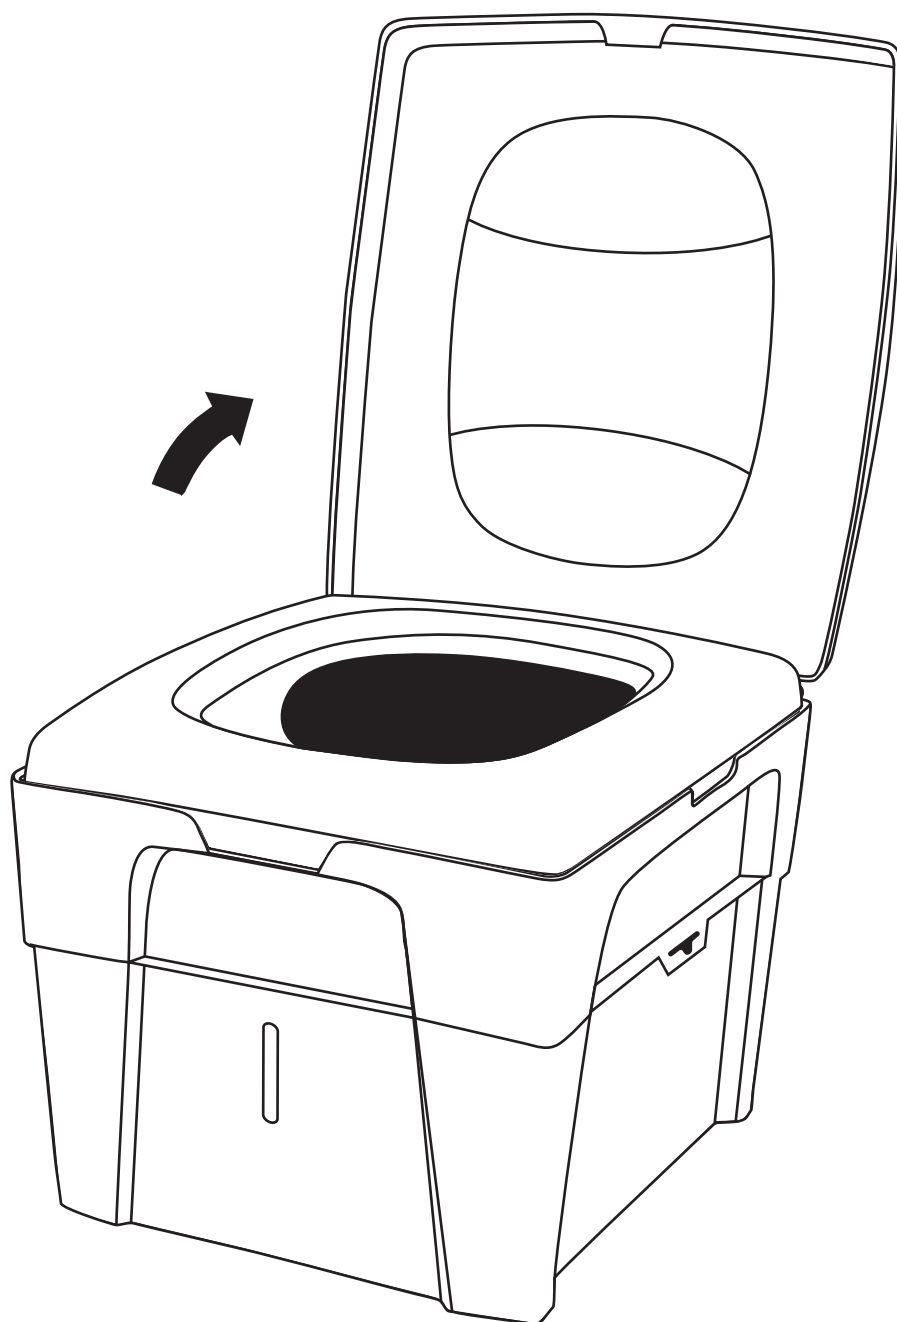

Preparation for use

Inbetriebnahme / Mise en service / Preparación para el uso /
Preparazione all'uso / Voorbereiding voor gebruik /
Przygotowanie do użycia

1