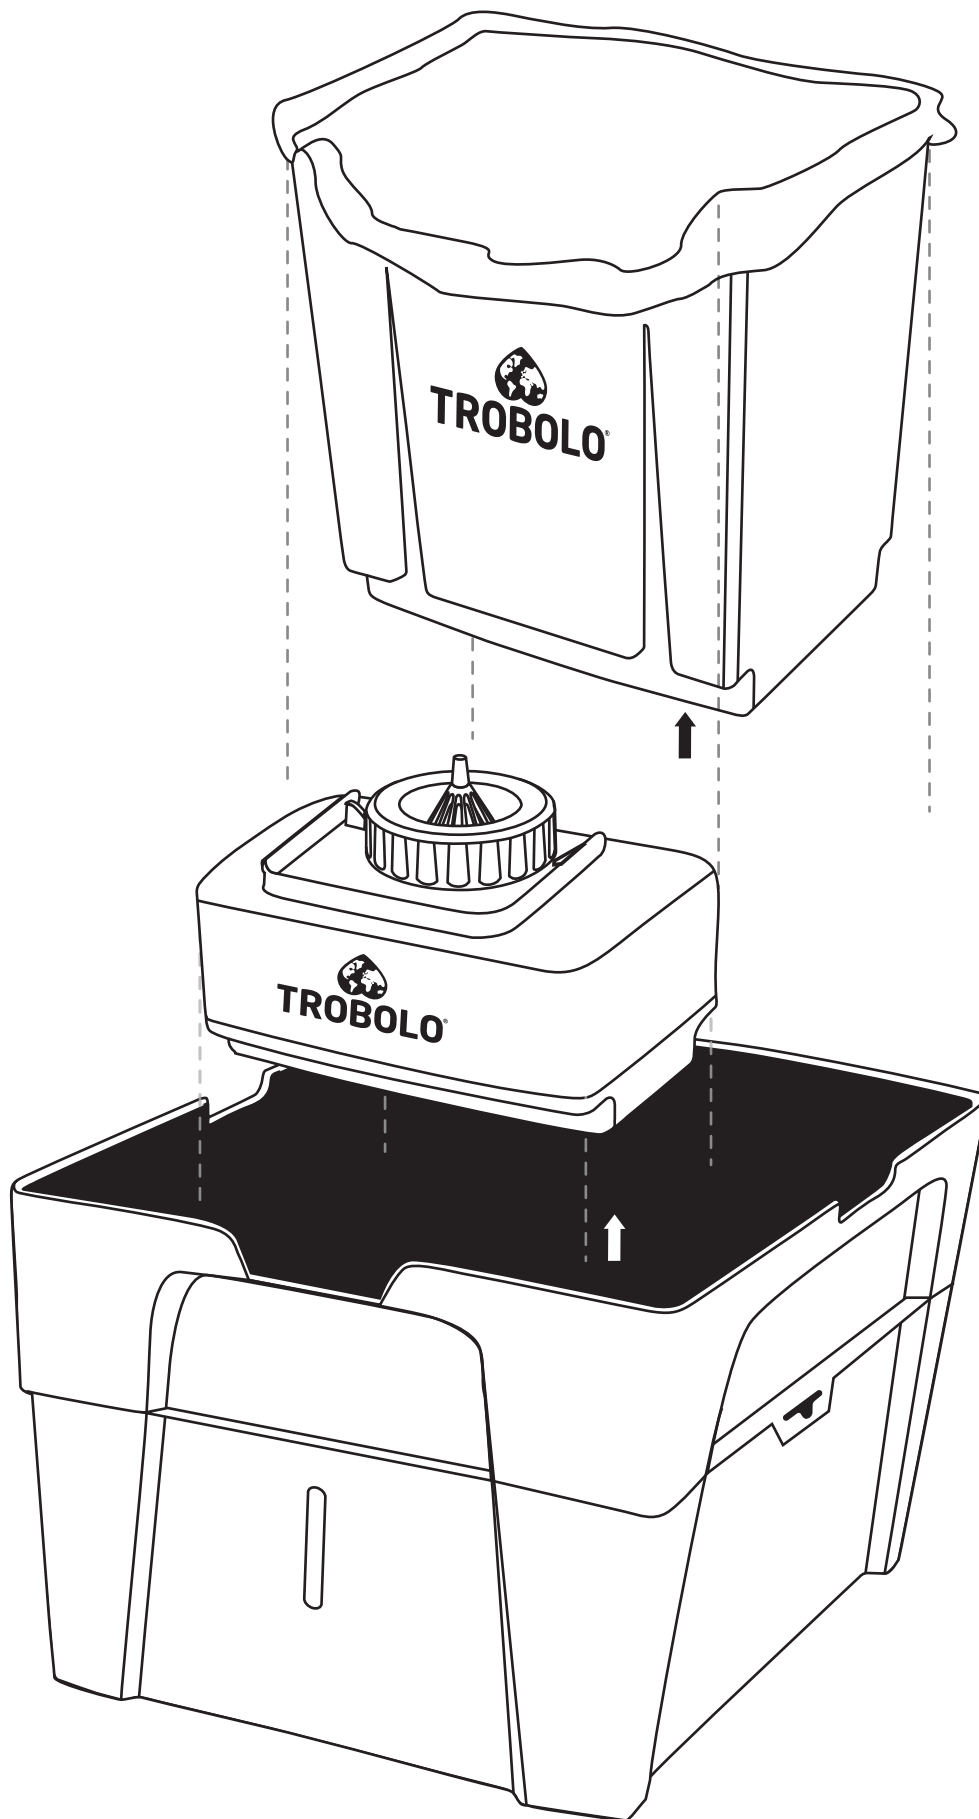

Emptying

Entleerung / Vidange / Vaciado / Svuotamento / Legen / Opróżnianie

1